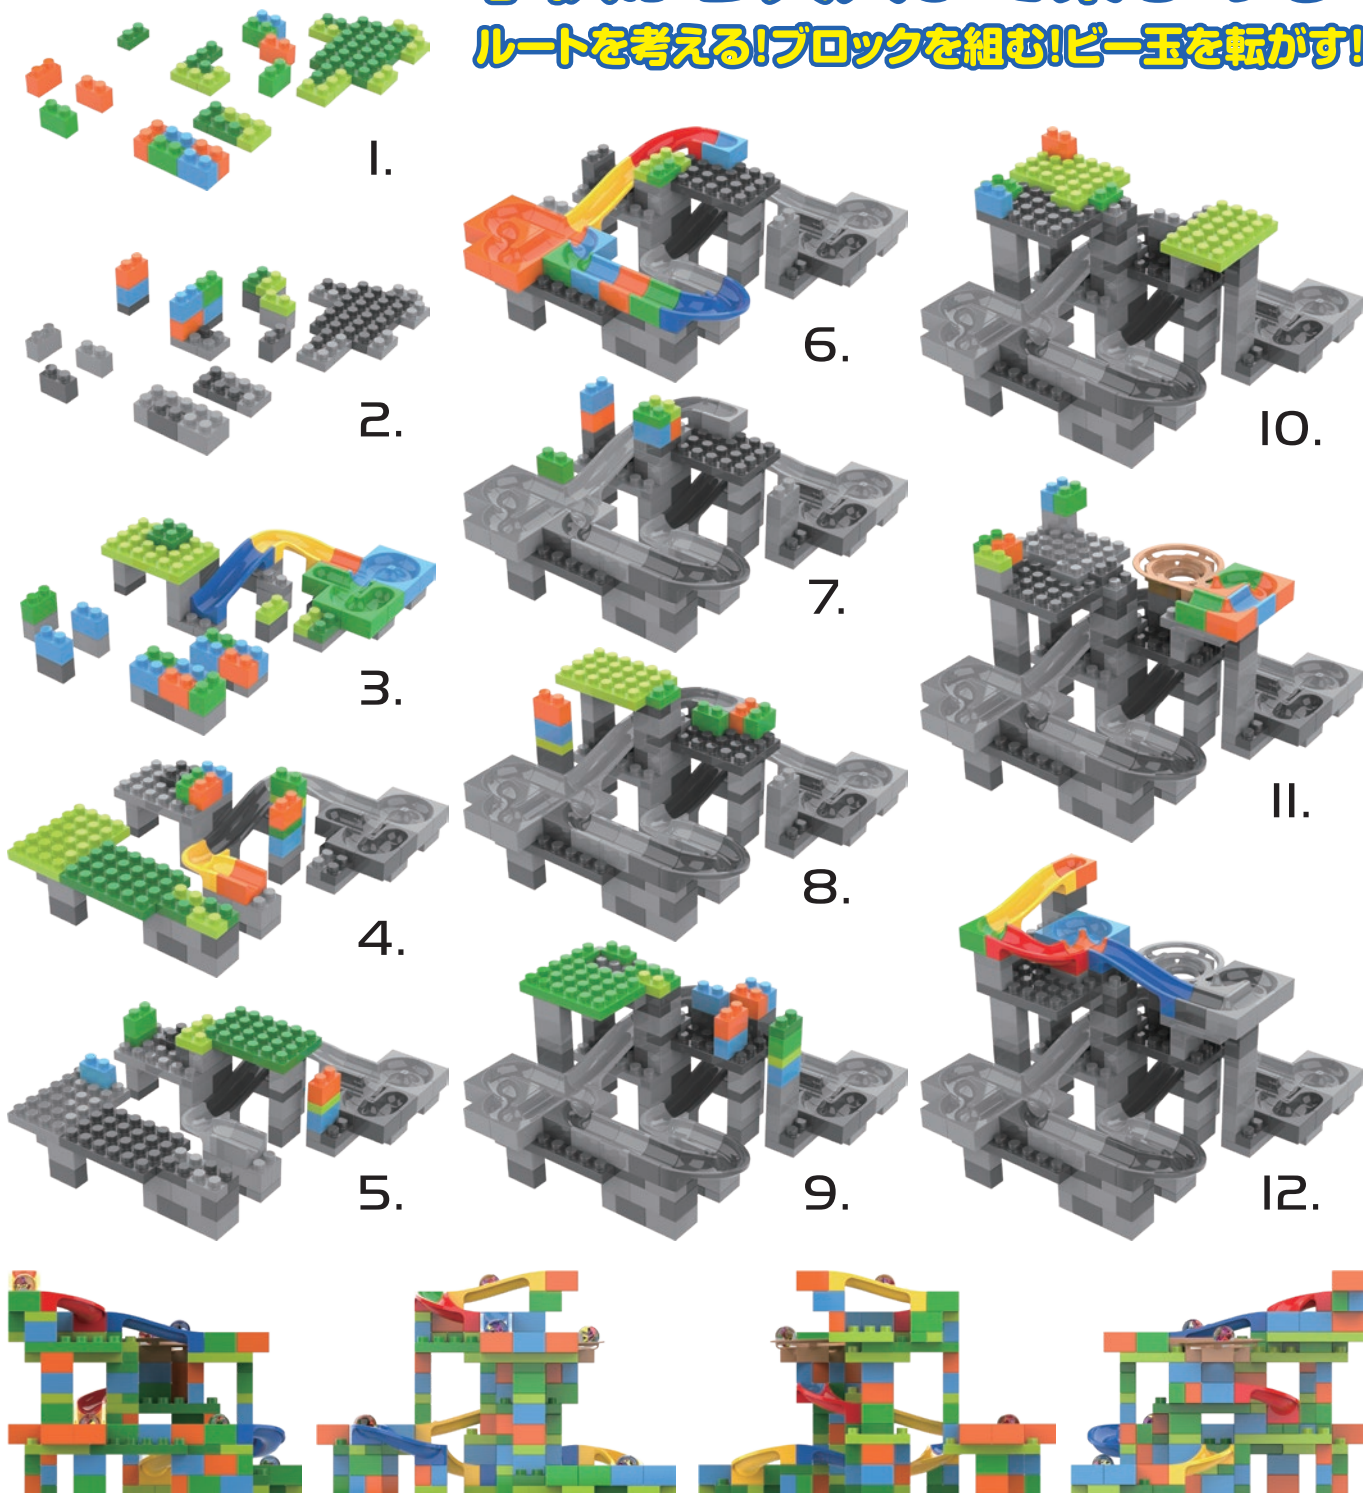

子供から大人まで楽しめる!

ルートを考える!ブロックを組む!ビー玉を転がす!

※ ブロックの色が違う場合があります。

知育玩具

TOPACE

ブロック スライダー M

組み立て動画!

180
PCS

※ 各ブロックの形状とセット数は同じですが、
カラーは一部異なります。