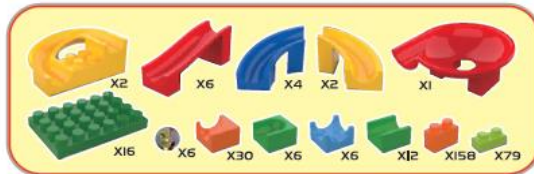

知育玩具

# ブロックスライダー BIG

※ブロックの色が  
違う場合があります。

328  
PCS

9.

13.

16.

19.

22.